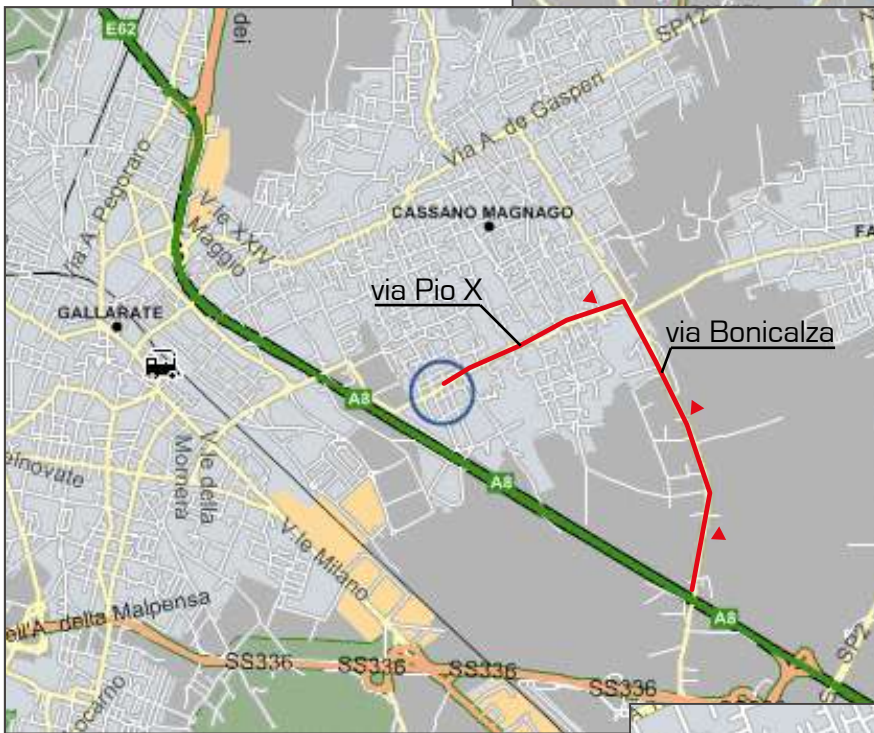

si trova a
Cassano Magnago (VA)
in Via Buffoni 31

Da Milano:
A8 uscita Busto Arsizio
seguire le indicazioni
per Cassano Magnago

Al termine di via Pio X
imboccare via Buffoni

dopo poche
centinaia di metri
trovate la sede
di CIRECO
alla Vostra sinistra